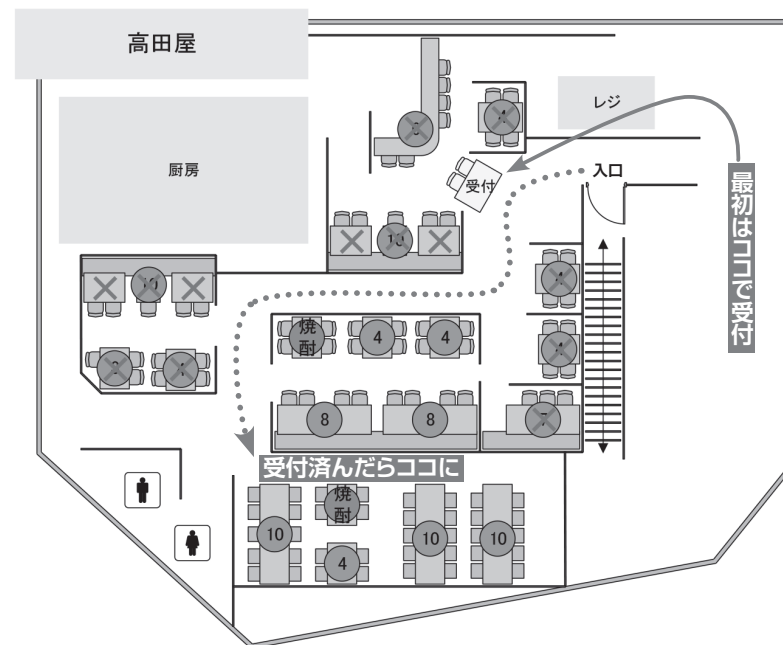

※21時30分には完全撤退でお願いします。

▼ 本日の会場

豪華賞品大抽選会

抽選会の賞品は以下の通りです。目玉は何といっても、元3の市川文仁くん提供のペア航空券! とはいえ、ほかにも魅力的な賞品がずらりと揃っているので、よく考えて入札してくださいね。

	賞品	数	提供
1	ペア航空券(沖縄または札幌)	1名	元3 市川文仁
2	太古の岩石のできたタンブラー	2名	//
3	福山雅治のライブで買った限定Tシャツ	1名	//
4	シャンパン モエ ロゼ ハーフボトル	1名	元8 佐藤ゆかり
5	会場の高田屋 焼酎ボトルキープ券	2名	高田屋店長
6	温度調整機能付きトースター	1名	繰越金から購入
7	航空機内持込可 小型スーツケース	1名	//
8	超音波加湿器 8畳用	1名	//
9	大風量で即乾燥のヘアドライヤー	1名	//
10	オムロン音波式電動歯ブラシ	1名	//
11	電動クレンジングブラシ	1名	//
12	まつ毛をカール! ホットビューラー	1名	//
13	男の身だしなみ!鼻毛耳毛カッター	1名	//
14	スマホの自撮り用広角レンズ	1名	//
15	余ったスクラッチカード(10枚くらい)	1名	//

あなたの伝説の抽選番号

58

右下のグレーの記入欄に、1・2年次のクラスとお名前を記入して、ミシン目に沿って短冊形に切り取り、その短冊フダを希望する賞品の入札ボックスへ入れてください。
抽選会は20時ごろ開催します。当選者は上の番号で読み上げますので、このパンフレットも大切にお持ちください。

入札ふだ

あなたの伝説の抽選番号

58

↑
まじりくり
↓

お名前		
旧姓 ()	[]	東京都立北園高等学校
		2年 [] 組